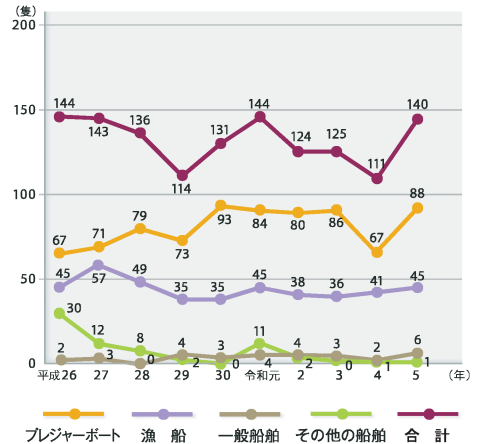

海難船舶及び人身事故の発生状況と海難救助実績の推移

(総トン数5トン未満)

■ 要救助海難発生地点距岸別隻数

(海上保安庁「海上保安統計年報」より引用)

■ 日本水難救済会における海難救助出動件数

注) 日本水難救済会の件数等は、全国の地方水難救済会からの報告に基づく件数等である。

■ 日本水難救済会における海難救助人命数

■ 日本水難救済会における船舶別海難救助隻数