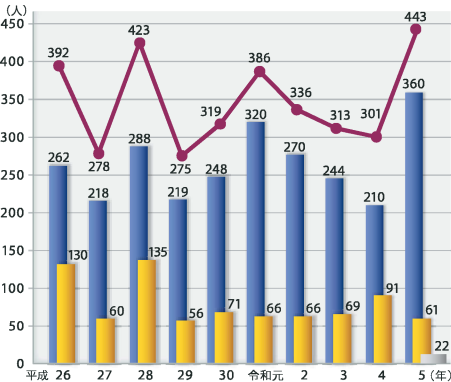

海難船舶及び人身事故の発生状況と海難救助実績の推移

(総トン数5トン未満)

■ 要救助海難発生地点距岸別隻数

(海上保安庁「海上保安統計年報」より引用)

■ 日本水難救済会における海難救助出動件数

注) 日本水難救済会の件数等は、全国の地方水難救済会からの報告に基づく件数等である。

■ 日本水難救済会における海難救助人命数

■ 日本水難救済会における船舶別海難救助隻数