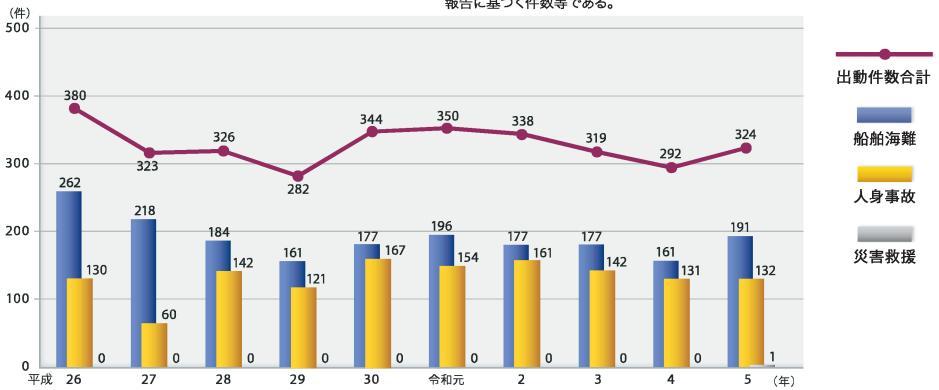

海難船舶及び人身事故の発生状況と海難救助実績の推移

(総トン数5トン未満)

■ 要救助海難発生地点距岸別隻数

(海上保安庁「海上保安統計年報」より引用)

■ 日本水難救済会における海難救助出動件数

注) 日本水難救済会の件数等は、全国の地方水難救済会からの報告に基づく件数等である。

■ 日本水難救済会における海難救助人命数

■ 日本水難救済会における船舶別海難救助隻数