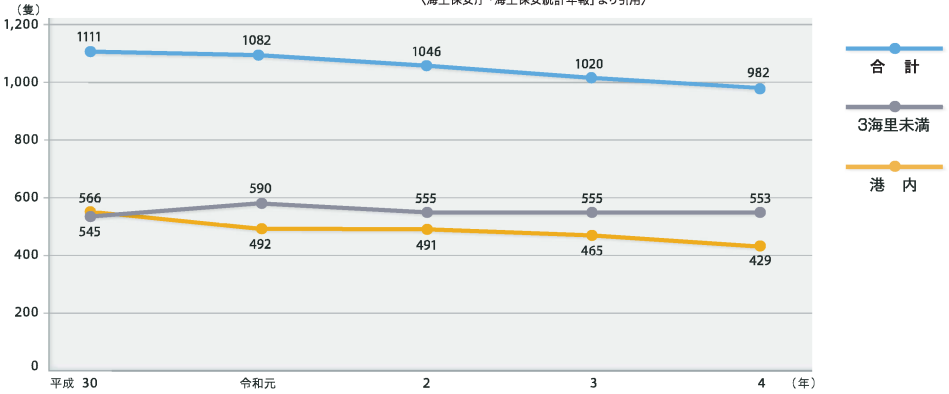

海難船舶及び人身事故の発生状況と海難救助実績の推移

(総トン数5トン未満)

■ 要救助海難発生地点距岸別隻数

(海上保安庁「海上保安統計年報」より引用)

■ 日本水難救済会における海難救助出動件数

注) 日本水難救済会の件数等は、全国の地方水難救済会からの報告に基づく件数等である。

■ 日本水難救済会における海難救助人命数

■ 日本水難救済会における船舶別海難救助隻数